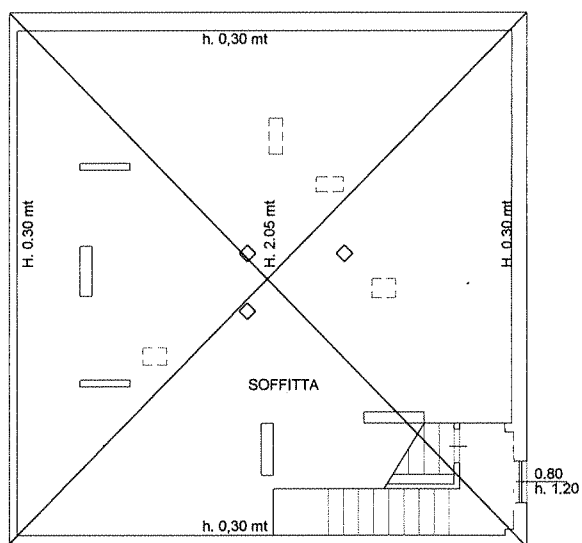

Pianta superfici – P.3° –soffitta

Superficie lorda mq 109.33
Superficie netta non residenziale mq 92.89
Superficie vano scala proprietà esclusiva mq 7.73